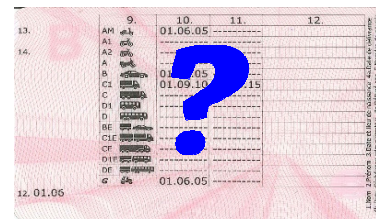

Overzicht technische eisen <> rijbewijs

+

MTM trekkend voertuig	MTM remorque	MTM sleep	Rijbewijs
max. 3500 kg.	max. 750 kg.	---	cat. B
---	méer dan 750 kg.	max. 3500 kg.	
max. 3500 kg.	méer dan 750 kg.	max. 4250 kg.	cat. B + code 96
max. 3500 kg.	max. 3500 kg.	---	cat. BE
max. 3500 kg.	méer dan 3500 kg.	max. 12000 kg.	cat. C1E
			(of cat. BE van voor 01/05/2013)

MTM = maximum toegelaten massa = eigen gewicht + laadvermogen opgeteld

Sleep = trekkend voertuig + aanhangwagen