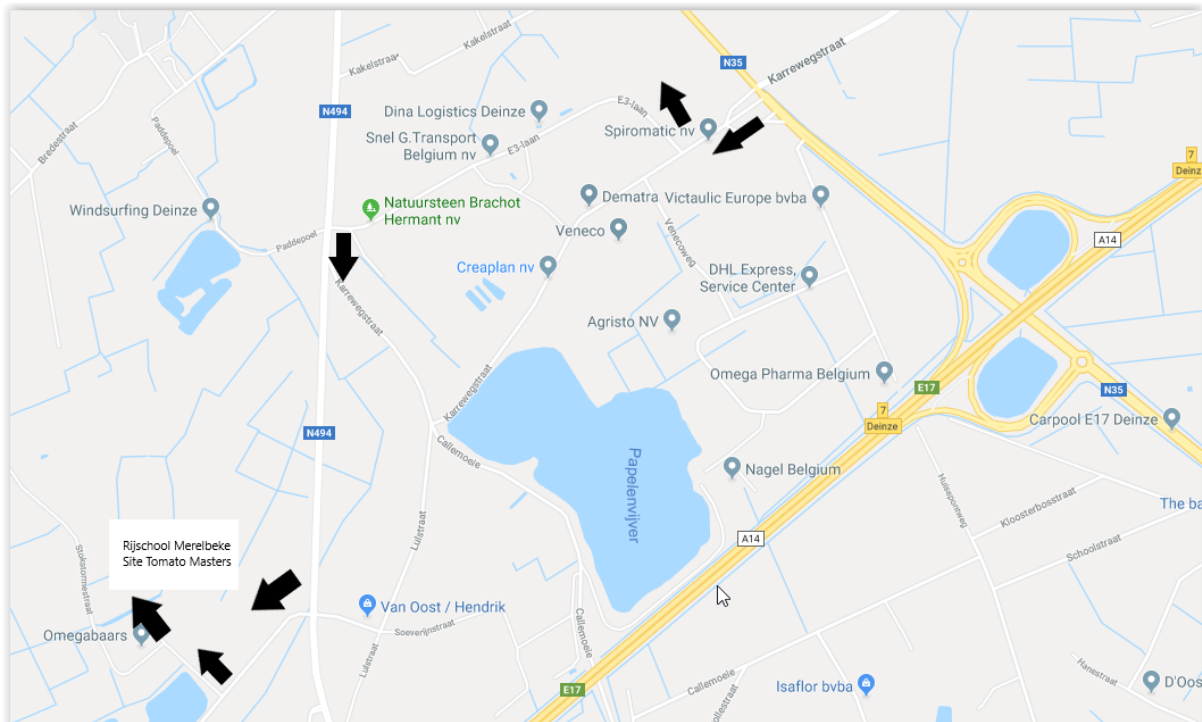

Routebeschrijving Rijschool Merelbeke – Campus Deinze

De campus te Deinze is gelegen op de site van [Tomato Masters](#) (Stokstormstraat 14, 9800 Deinze). Gelieve niet uw GPS te volgen, maar onderstaande routebeschrijving.

- Komende van de E17, neemt u afrit 7 en volg richting Deinze.
- Ga links aan de verkeerslichten richting industrieterrein De Prikjels.
- Neem twee keer de eerste straat rechts en volg deze weg tot u uitkomt op de N494 (Deinsteenweg Deinze – Kruishoutem). Daar gaat u linksaf.
- Volg tot aan de verkeerslichten en ga daar rechtsaf (Karreweg), neem dan de eerste straat rechts (Stokstormstraat).
- Wanneer de weg links afdraait, rijdt u rechtdoor (u rijdt nu naast een de serres van [Tomato Masters](#)), volg deze weg tot aan de parking.